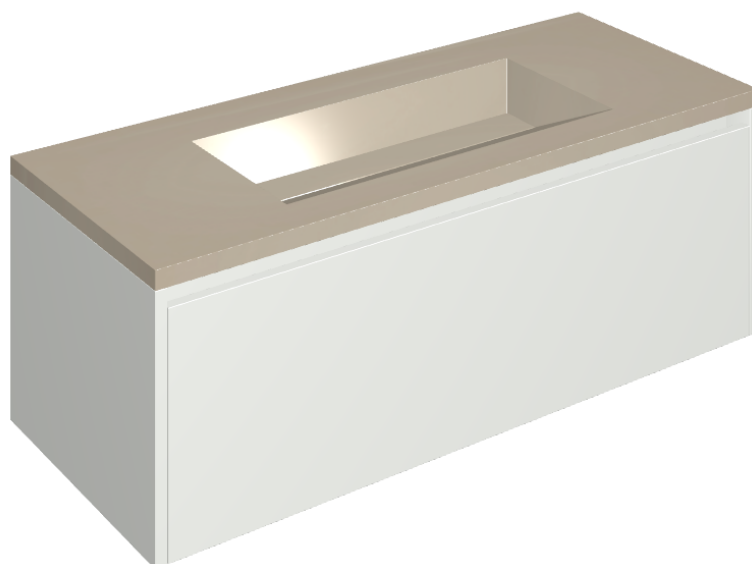

## Washbasin 120 White

Rivestimento del  
prodotto

Metropolis Glass  
Powder Lux

I colori e le altre caratteristiche estetiche delle piastrelle presenti nelle illustrazioni presenti sul sito sono puramente indicativi. Guarda sempre i campioni di persona prima dell'acquisto.