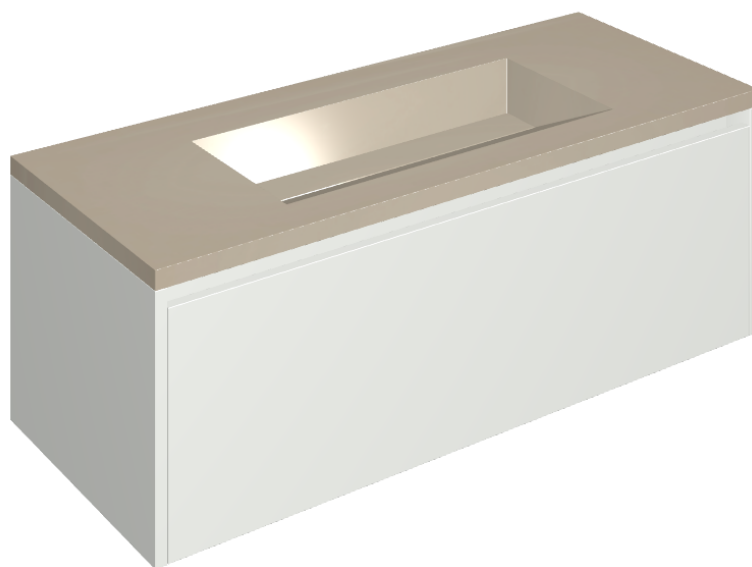

SCHEDA DI CONFIGURAZIONE

Cod. art.: 620810000022

Fly Air

Washbasin 120 White

Rivestimento del
prodotto

Metropolis Glass
Powder Lux

I colori e le altre caratteristiche estetiche delle piastrelle presenti nelle illustrazioni presenti sul sito sono puramente indicativi. Guarda sempre i campioni di persona prima dell'acquisto.