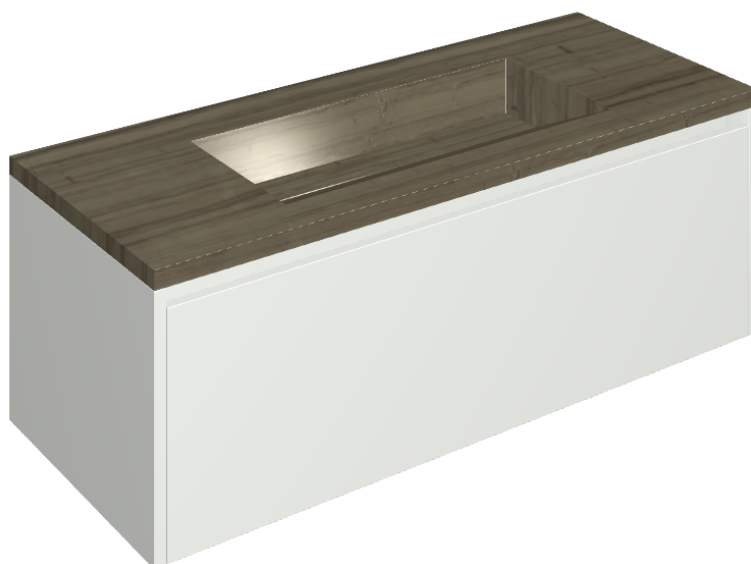

SCHEDA DI CONFIGURAZIONE

Cod. art.: 620810000022

Fly Air

Washbasin 120 White

Rivestimento del
prodotto

Charme Advance
Elegant Brown Lux

I colori e le altre caratteristiche estetiche delle piastrelle presenti nelle illustrazioni presenti sul sito sono puramente indicativi. Guarda sempre i campioni di persona prima dell'acquisto.