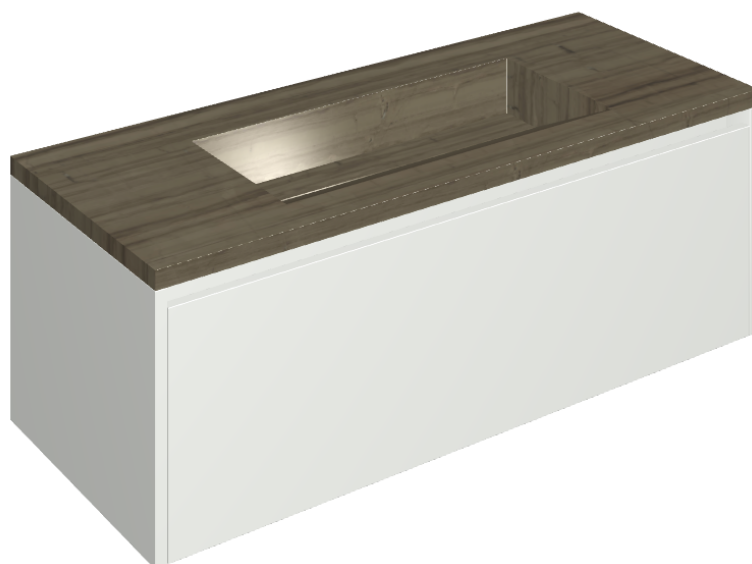

SCHEDA DI CONFIGURAZIONE

Cod. art.: 620810000022

Fly Air

Washbasin 120 White

Rivestimento del prodotto

Charme Advance
Elegant Brown Lux

I colori e le altre caratteristiche estetiche delle piastrelle presenti nelle illustrazioni presenti sul sito sono puramente indicativi. Guarda sempre i campioni di persona prima dell'acquisto.