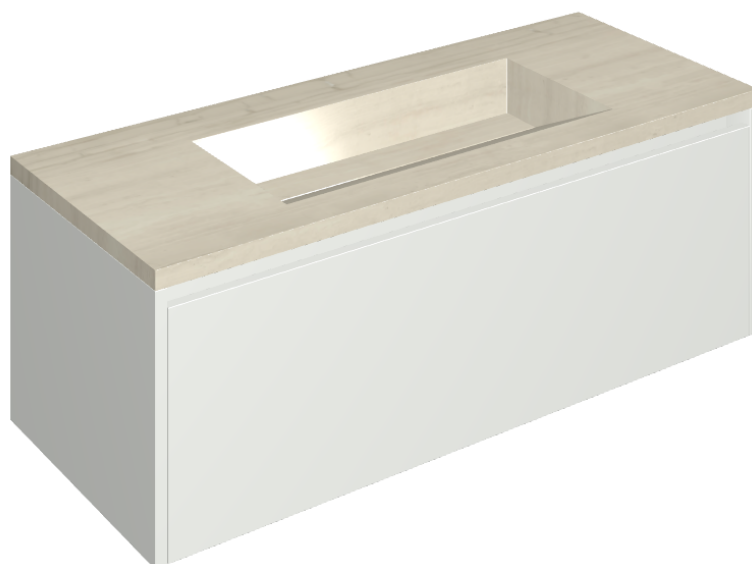

SCHEDA DI CONFIGURAZIONE

Cod. art.: 620810000022

Fly Air

Washbasin 120 White

Rivestimento del
prodotto

Charme Advance Silk
Grey Cerato

I colori e le altre caratteristiche estetiche delle piastrelle presenti nelle illustrazioni presenti sul sito sono puramente indicativi. Guarda sempre i campioni di persona prima dell'acquisto.

Trova il punto vendita
autorizzato più vicino:

<https://spb.italonceramica.ru/ru/home/dealer/>