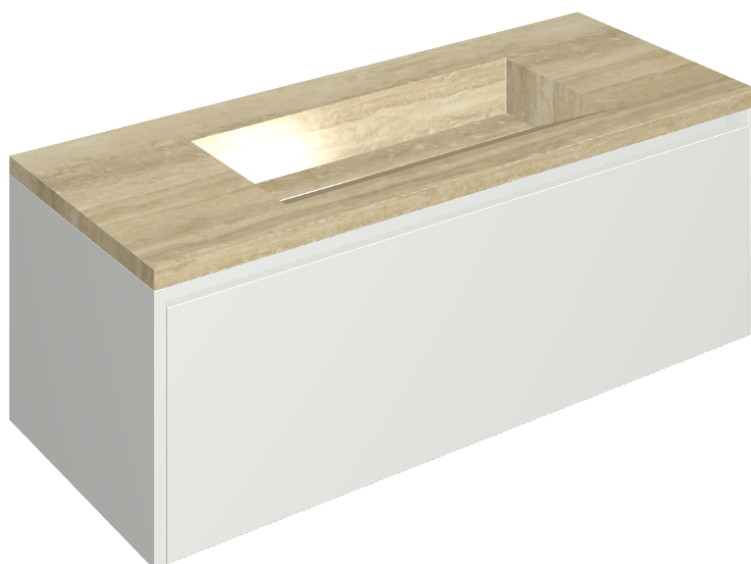

## Washbasin 120 White

**Rivestimento del prodotto**

Charme Advance  
Travertino Romano  
Cerato

I colori e le altre caratteristiche estetiche delle piastrelle presenti nelle illustrazioni presenti sul sito sono puramente indicativi. Guarda sempre i campioni di persona prima dell'acquisto.