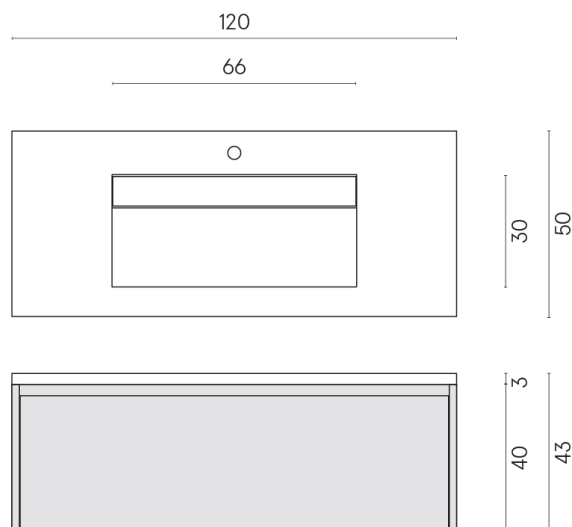

SCHEDA DI CONFIGURAZIONE

Cod. art.: 620810000022

Fly Air

Washbasin 120 White

Rivestimento del
prodotto
Room White Stone
Cerato

I colori e le altre caratteristiche estetiche delle piastrelle presenti nelle illustrazioni presenti sul sito sono puramente indicativi. Guarda sempre i campioni di persona prima dell'acquisto.