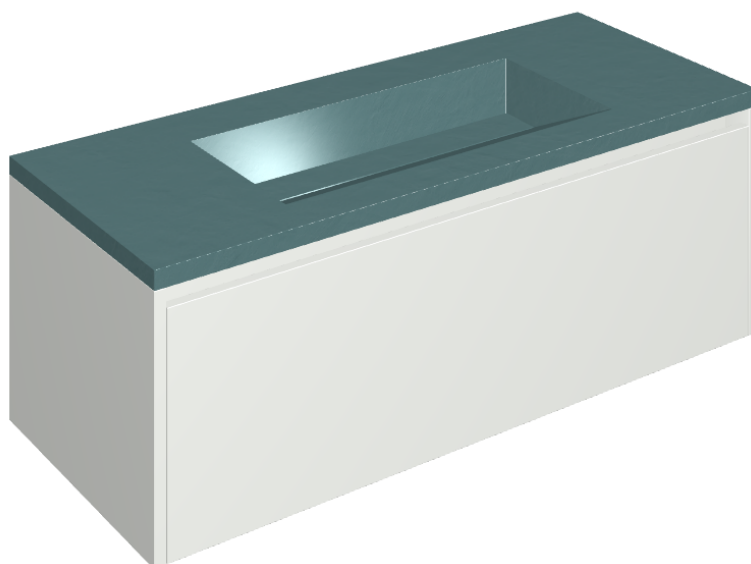

SCHEDA DI CONFIGURAZIONE

Cod. art.: 620810000022

Fly Air

Washbasin 120 White

Rivestimento del
prodotto

Surface Ocean
Cerato

I colori e le altre caratteristiche estetiche delle piastrelle presenti nelle illustrazioni presenti sul sito sono puramente indicativi. Guarda sempre i campioni di persona prima dell'acquisto.