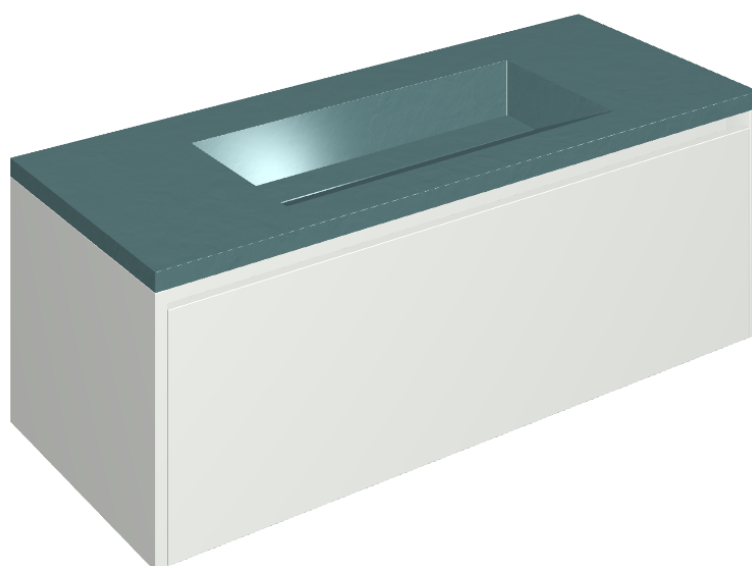

## Washbasin 120 White

Rivestimento del  
prodotto

Surface Ocean  
Cerato

I colori e le altre caratteristiche estetiche delle piastrelle presenti nelle illustrazioni presenti sul sito sono puramente indicativi. Guarda sempre i campioni di persona prima dell'acquisto.