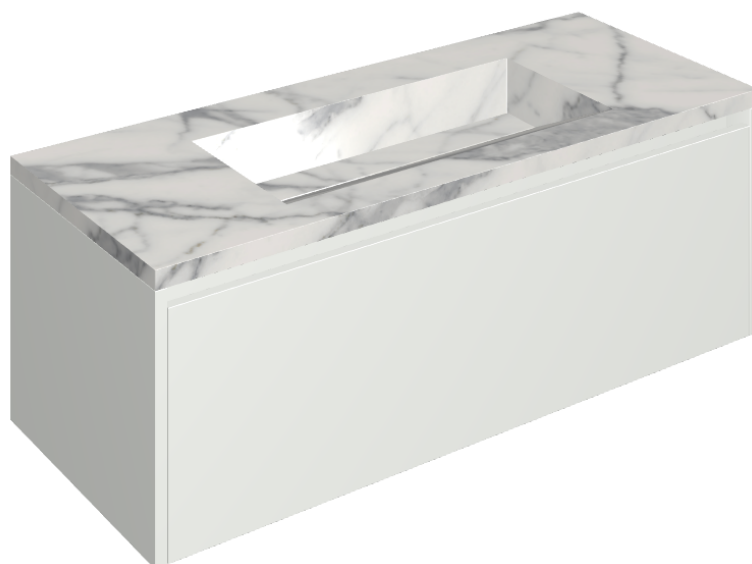

SCHEDA DI CONFIGURAZIONE

Cod. art.: 620810000022

Fly Air

Washbasin 120 White

Rivestimento del
prodotto

Charme Evo Statuario
Naturale

I colori e le altre caratteristiche estetiche delle piastrelle presenti nelle illustrazioni presenti sul sito sono puramente indicativi. Guarda sempre i campioni di persona prima dell'acquisto.