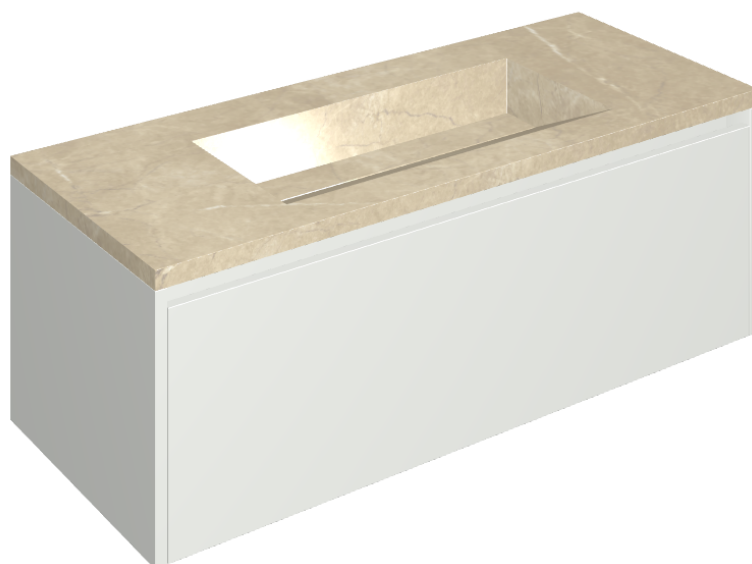

## Washbasin 120 White

Rivestimento del  
prodotto

Charme Extra Arcadia  
Naturale

I colori e le altre caratteristiche estetiche delle piastrelle presenti nelle illustrazioni presenti sul sito sono puramente indicativi. Guarda sempre i campioni di persona prima dell'acquisto.