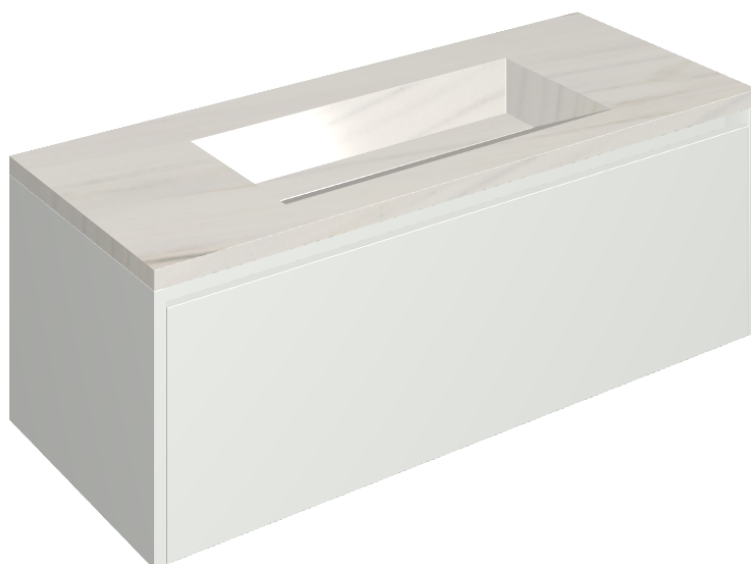

## Washbasin 120 White

Rivestimento del  
prodotto  
Charme Extra Lasa  
Naturale

I colori e le altre caratteristiche estetiche delle piastrelle presenti nelle illustrazioni presenti sul sito sono puramente indicativi. Guarda sempre i campioni di persona prima dell'acquisto.