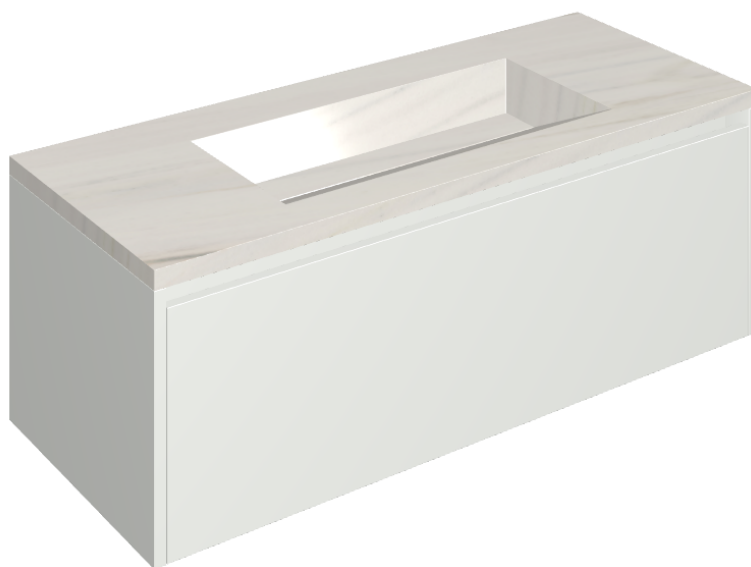

SCHEDA DI CONFIGURAZIONE

Cod. art.: 620810000022

Fly Air

Washbasin 120 White

Rivestimento del
prodotto
Charme Extra Lasa
Naturale

I colori e le altre caratteristiche estetiche delle piastrelle presenti nelle illustrazioni presenti sul sito sono puramente indicativi. Guarda sempre i campioni di persona prima dell'acquisto.