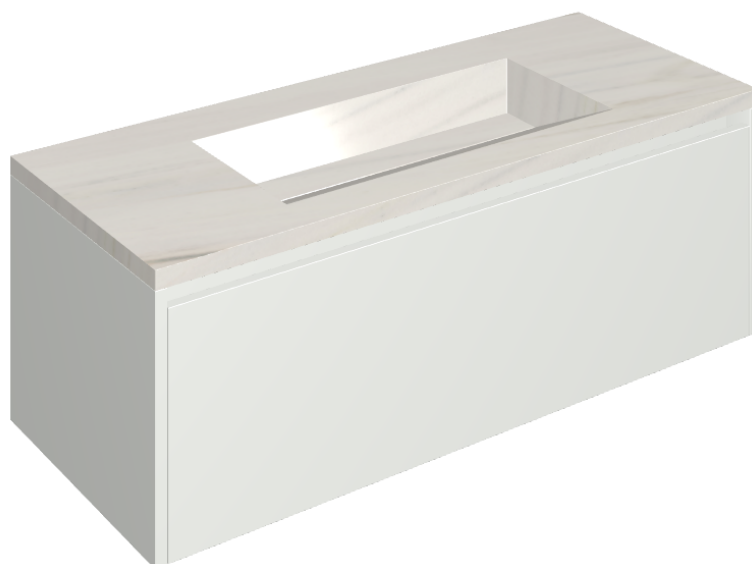

SCHEDA DI CONFIGURAZIONE

Cod. art.: 620810000022

Fly Air

Washbasin 120 White

Rivestimento del
prodotto
Charme Extra Lasa
Naturale

I colori e le altre caratteristiche estetiche delle piastrelle presenti nelle illustrazioni presenti sul sito sono puramente indicativi. Guarda sempre i campioni di persona prima dell'acquisto.