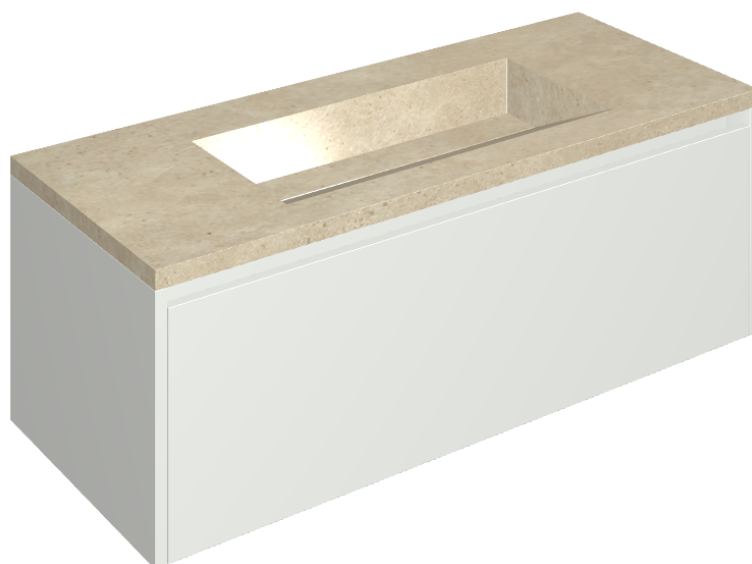

SCHEDA DI CONFIGURAZIONE

Cod. art.: 620810000022

Fly Air

Washbasin 120 White

Rivestimento del
prodotto
Skyline Ash Naturale

I colori e le altre caratteristiche estetiche delle piastrelle presenti nelle illustrazioni presenti sul sito sono puramente indicativi. Guarda sempre i campioni di persona prima dell'acquisto.