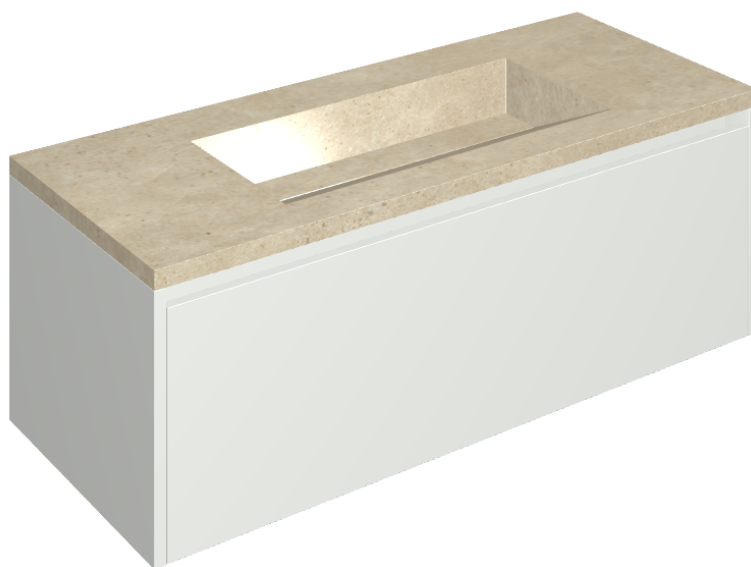

SCHEDA DI CONFIGURAZIONE

Cod. art.: 620810000022

Fly Air

Washbasin 120 White

Rivestimento del
prodotto
Skyline Ash Naturale

I colori e le altre caratteristiche estetiche delle piastrelle presenti nelle illustrazioni presenti sul sito sono puramente indicativi. Guarda sempre i campioni di persona prima dell'acquisto.