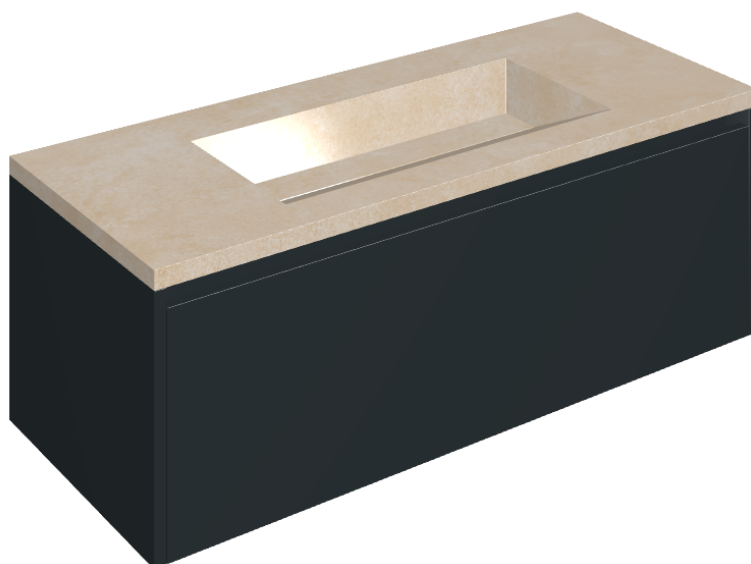

## Washbasin 120 Black

Rivestimento del  
prodotto

Materia Magnesio  
Cerato

I colori e le altre caratteristiche estetiche delle piastrelle presenti nelle illustrazioni presenti sul sito sono puramente indicativi. Guarda sempre i campioni di persona prima dell'acquisto.