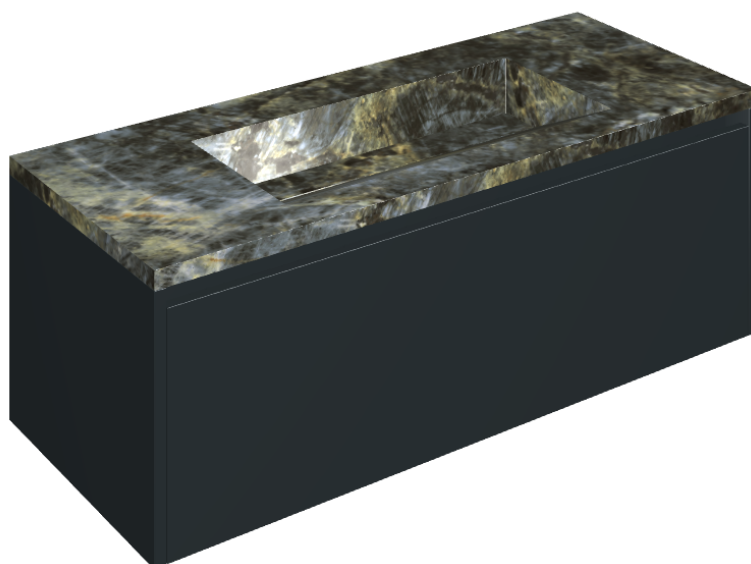

SCHEDA DI CONFIGURAZIONE

Cod. art.: 620810000026

Fly Air

Washbasin 120 Black

Rivestimento del
prodotto

Stellaris Madagascar
Dark Naturale

I colori e le altre caratteristiche estetiche delle piastrelle presenti nelle illustrazioni presenti sul sito sono puramente indicativi. Guarda sempre i campioni di persona prima dell'acquisto.