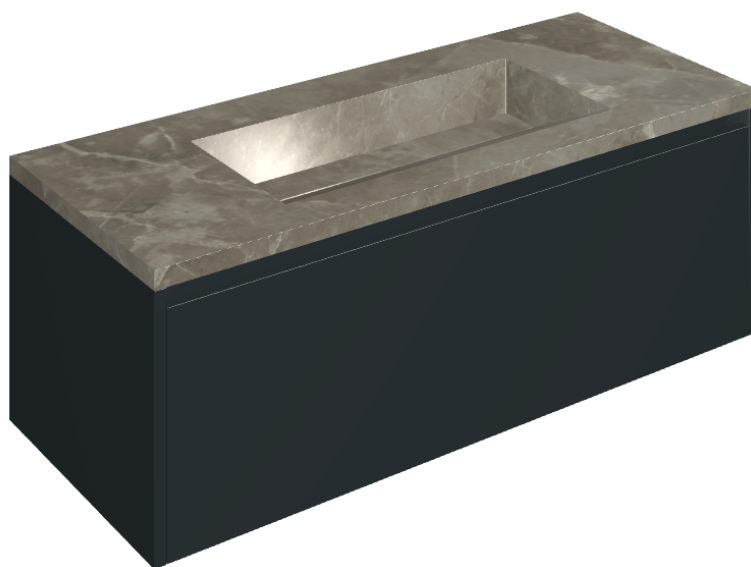

SCHEDA DI CONFIGURAZIONE

Cod. art.: 620810000026

Fly Air

Washbasin 120 Black

Rivestimento del
prodotto

Stellaris Tuscania
Grey Naturale

I colori e le altre caratteristiche estetiche delle piastrelle presenti nelle illustrazioni presenti sul sito sono puramente indicativi. Guarda sempre i campioni di persona prima dell'acquisto.