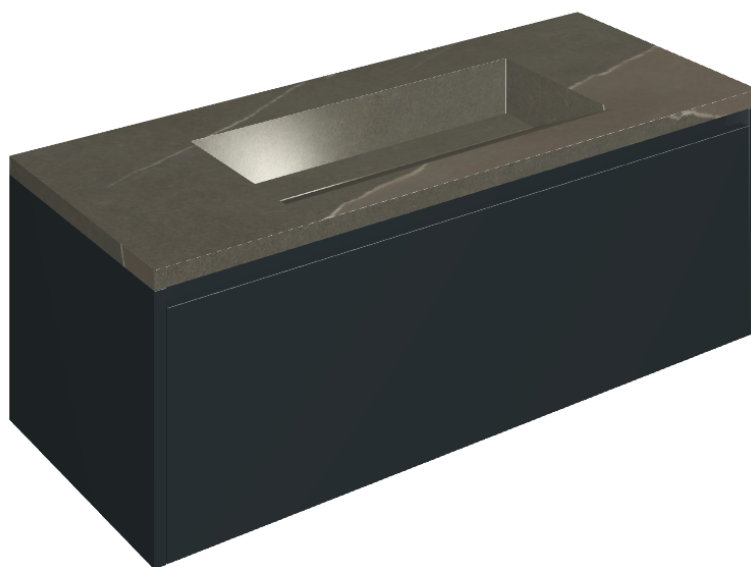

SCHEDA DI CONFIGURAZIONE

Cod. art.: 620810000026

Fly Air

Washbasin 120 Black

Rivestimento del
prodotto
Metropolis Arcadia
Brown Naturale

I colori e le altre caratteristiche estetiche delle piastrelle presenti nelle illustrazioni presenti sul sito sono puramente indicativi. Guarda sempre i campioni di persona prima dell'acquisto.