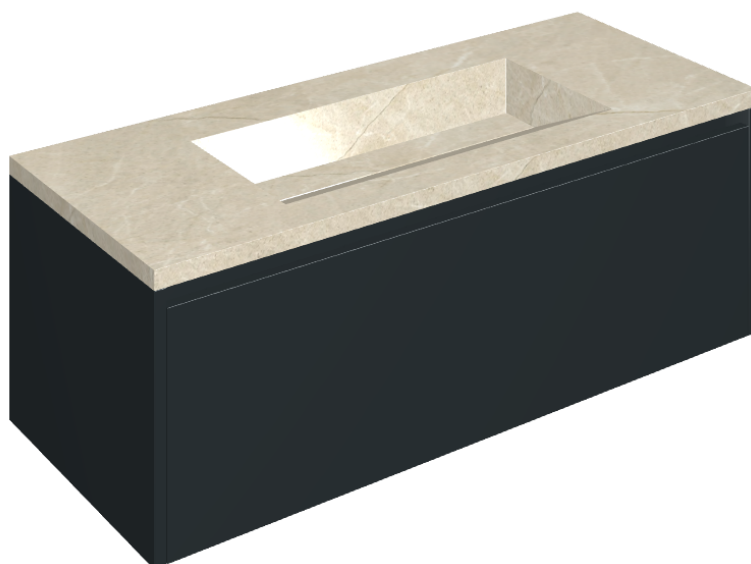

SCHEDA DI CONFIGURAZIONE

Cod. art.: 620810000026

Fly Air

Washbasin 120 Black

Rivestimento del
prodotto

Metropolis Desert
Beige Naturale

I colori e le altre caratteristiche estetiche delle piastrelle presenti nelle illustrazioni presenti sul sito sono puramente indicativi. Guarda sempre i campioni di persona prima dell'acquisto.