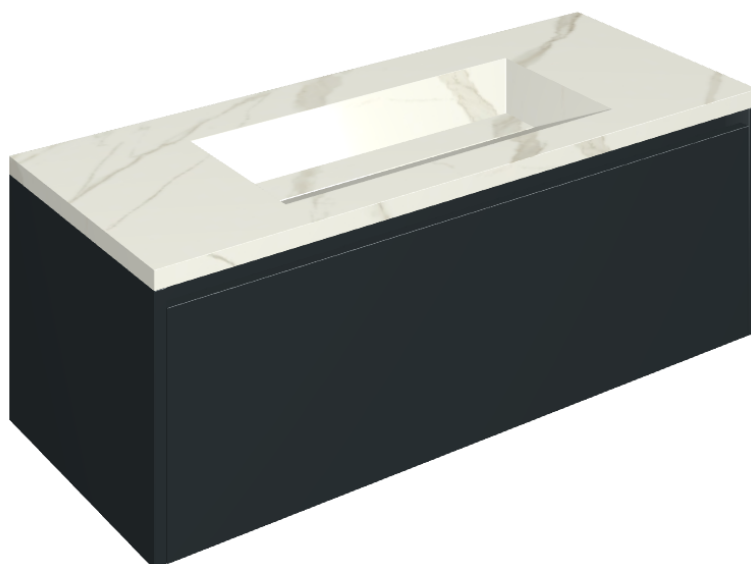

SCHEDA DI CONFIGURAZIONE

Cod. art.: 620810000026

Fly Air

Washbasin 120 Black

Rivestimento del
prodotto

Metropolis Calacatta
Gold Naturale

I colori e le altre caratteristiche estetiche delle piastrelle presenti nelle illustrazioni presenti sul sito sono puramente indicativi. Guarda sempre i campioni di persona prima dell'acquisto.