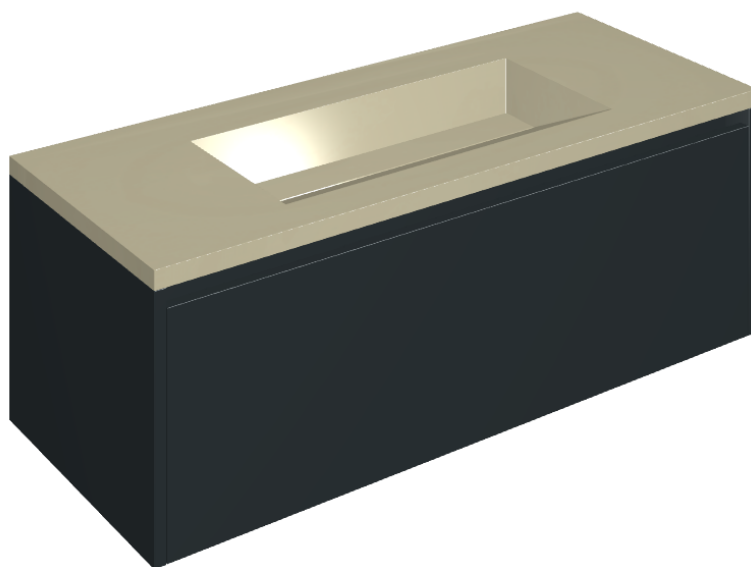

SCHEDA DI CONFIGURAZIONE

Cod. art.: 620810000026

Fly Air

Washbasin 120 Black

Rivestimento del
prodotto

Metropolis Glass Sand
Lux

I colori e le altre caratteristiche estetiche delle piastrelle presenti nelle illustrazioni presenti sul sito sono puramente indicativi. Guarda sempre i campioni di persona prima dell'acquisto.