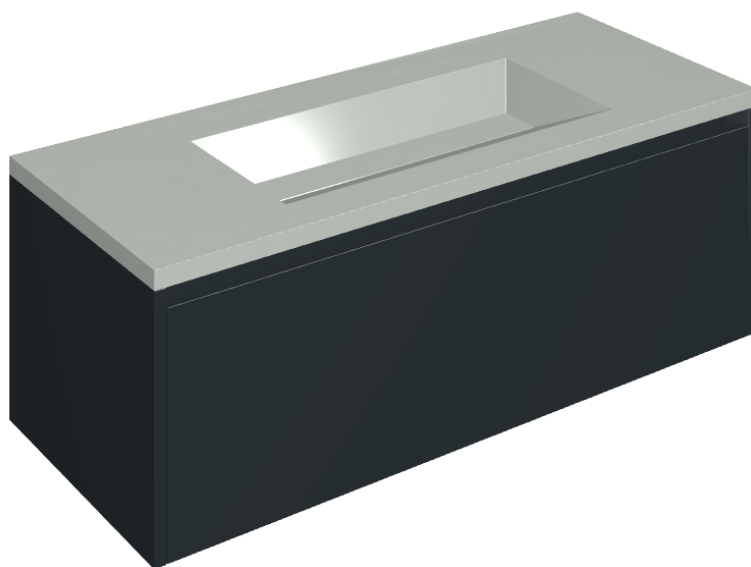

SCHEDA DI CONFIGURAZIONE

Cod. art.: 620810000026

Fly Air

Washbasin 120 Black

Rivestimento del
prodotto

Metropolis Glass Sky
Lux

I colori e le altre caratteristiche estetiche delle piastrelle presenti nelle illustrazioni presenti sul sito sono puramente indicativi. Guarda sempre i campioni di persona prima dell'acquisto.