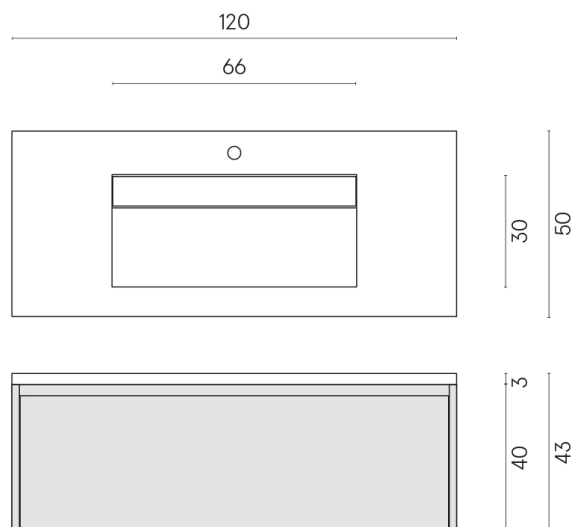

SCHEDA DI CONFIGURAZIONE

Cod. art.: 620810000026

Fly Air

Washbasin 120 Black

Rivestimento del
prodotto

Charme Advance
Elegant Brown Lux

I colori e le altre caratteristiche estetiche delle piastrelle presenti nelle illustrazioni presenti sul sito sono puramente indicativi. Guarda sempre i campioni di persona prima dell'acquisto.