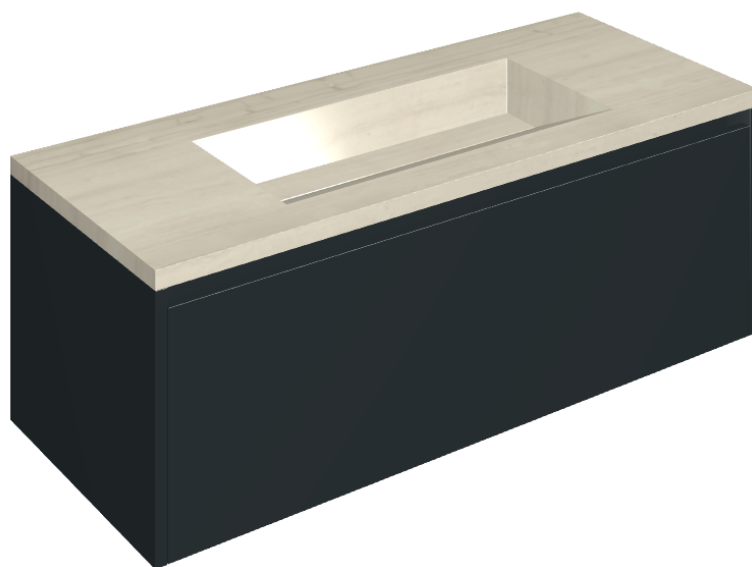

SCHEDA DI CONFIGURAZIONE

Cod. art.: 620810000026

Fly Air

Washbasin 120 Black

Rivestimento del
prodotto

Charme Advance Silk
Grey Cerato

I colori e le altre caratteristiche estetiche delle piastrelle presenti nelle illustrazioni presenti sul sito sono puramente indicativi. Guarda sempre i campioni di persona prima dell'acquisto.