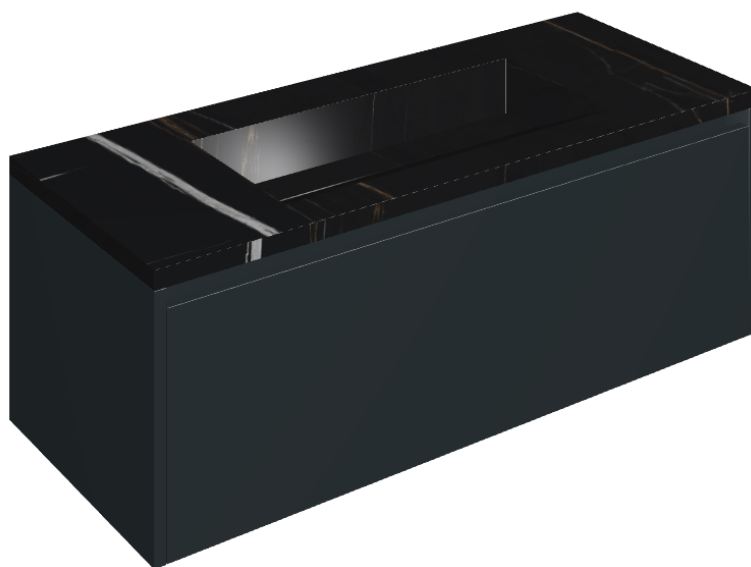

SCHEDA DI CONFIGURAZIONE

Cod. art.:

620810000026

## Washbasin 120 Black

Rivestimento del  
prodotto

Charme Deluxe  
Sahara Noir Naturale

I colori e le altre caratteristiche estetiche delle piastrelle presenti nelle illustrazioni presenti sul sito sono puramente indicativi. Guarda sempre i campioni di persona prima dell'acquisto.