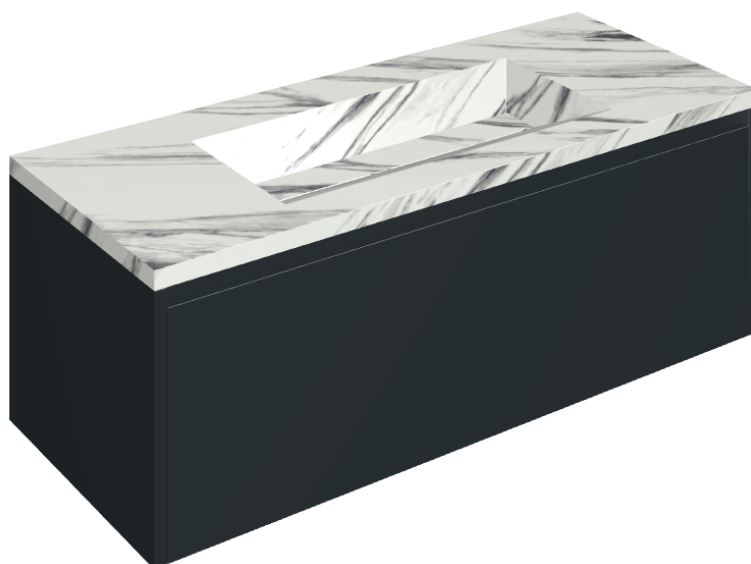

SCHEDA DI CONFIGURAZIONE

Cod. art.:

620810000026

Fly Air

Washbasin 120 Black

Rivestimento del
prodotto

Charme Deluxe
Statuario Fantastico
Naturale

I colori e le altre caratteristiche estetiche delle piastrelle presenti nelle illustrazioni presenti sul sito sono puramente indicativi. Guarda sempre i campioni di persona prima dell'acquisto.