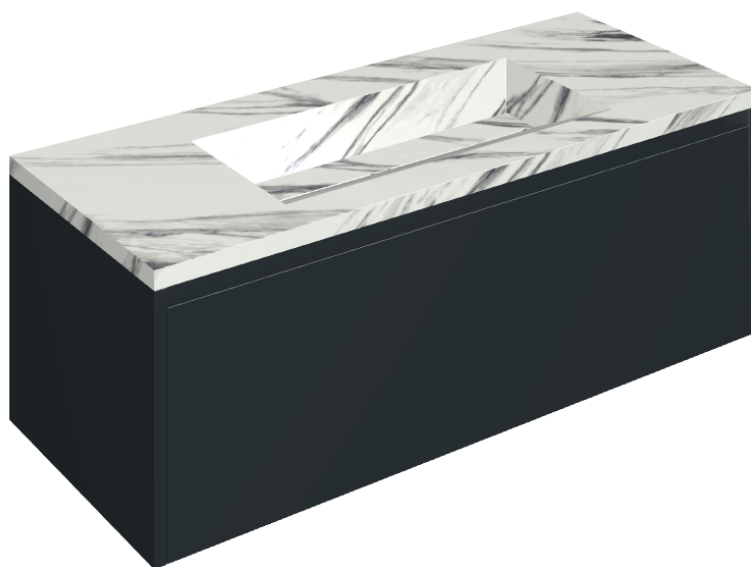

SCHEDA DI CONFIGURAZIONE

Cod. art.:

620810000026

Fly Air

Washbasin 120 Black

Rivestimento del
prodotto

Charme Deluxe
Statuario Fantastico
Naturale

I colori e le altre caratteristiche estetiche delle piastrelle presenti nelle illustrazioni presenti sul sito sono puramente indicativi. Guarda sempre i campioni di persona prima dell'acquisto.