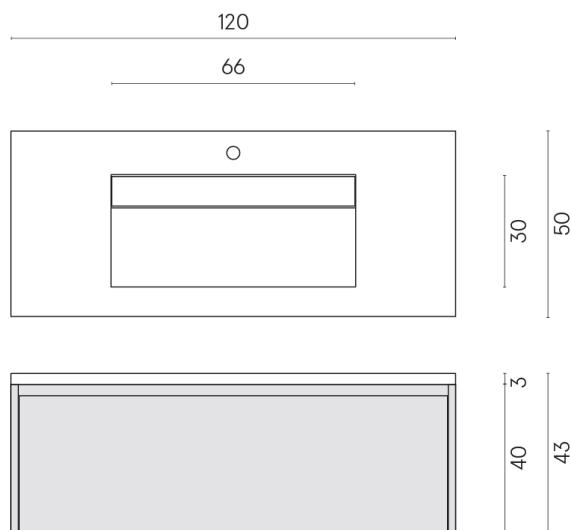

SCHEDA DI CONFIGURAZIONE

Cod. art.: 620810000026

Fly Air

Washbasin 120 Black

Rivestimento del prodotto

Charme Deluxe Arabescato White Naturale

I colori e le altre caratteristiche estetiche delle piastrelle presenti nelle illustrazioni presenti sul sito sono puramente indicativi. Guarda sempre i campioni di persona prima dell'acquisto.