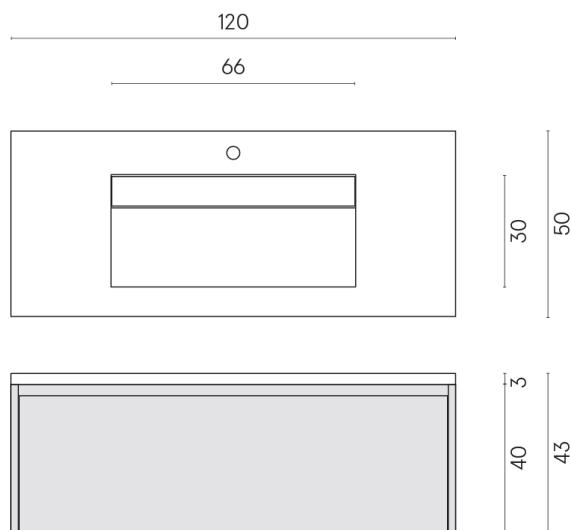

SCHEDA DI CONFIGURAZIONE

Cod. art.: 620810000026

Fly Air

Washbasin 120 Black

Rivestimento del
prodotto

Millennium Iron
Naturale

I colori e le altre caratteristiche estetiche delle piastrelle presenti nelle illustrazioni presenti sul sito sono puramente indicativi. Guarda sempre i campioni di persona prima dell'acquisto.