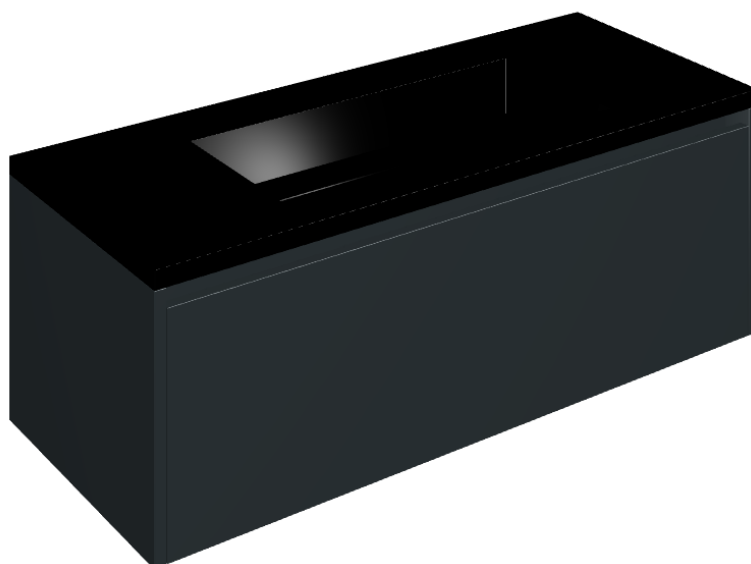

SCHEDA DI CONFIGURAZIONE

Cod. art.: 620810000026

Fly Air

Washbasin 120 Black

Rivestimento del
prodotto

Millennium Iron
Naturale

I colori e le altre caratteristiche estetiche delle piastrelle presenti nelle illustrazioni presenti sul sito sono puramente indicativi. Guarda sempre i campioni di persona prima dell'acquisto.