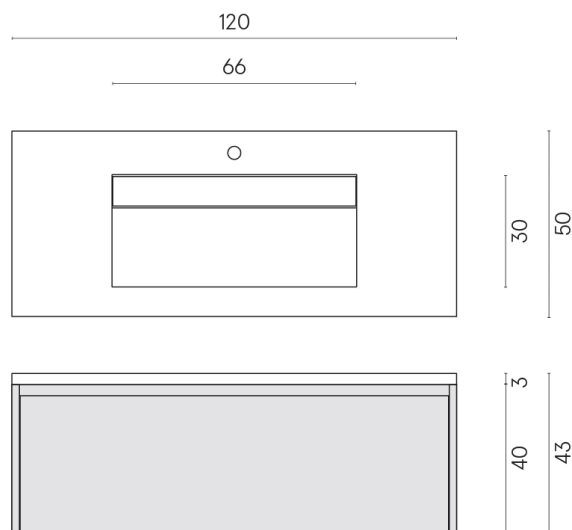

SCHEDA DI CONFIGURAZIONE

Cod. art.: 620810000026

Fly Air

Washbasin 120 Black

Rivestimento del
prodotto
Room Grey Stone
Cerato

I colori e le altre caratteristiche estetiche delle piastrelle presenti nelle illustrazioni presenti sul sito sono puramente indicativi. Guarda sempre i campioni di persona prima dell'acquisto.