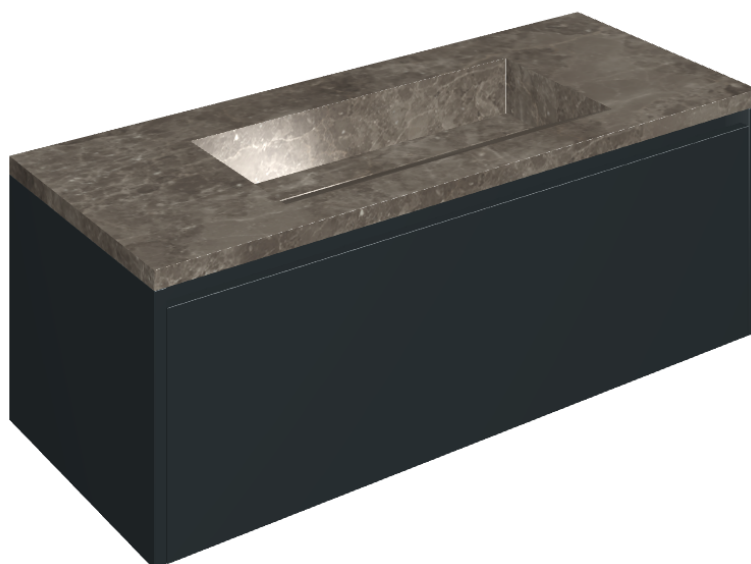

SCHEDA DI CONFIGURAZIONE

Cod. art.: 620810000026

Fly Air

Washbasin 120 Black

Rivestimento del
prodotto
Room Grey Stone
Cerato

I colori e le altre caratteristiche estetiche delle piastrelle presenti nelle illustrazioni presenti sul sito sono puramente indicativi. Guarda sempre i campioni di persona prima dell'acquisto.