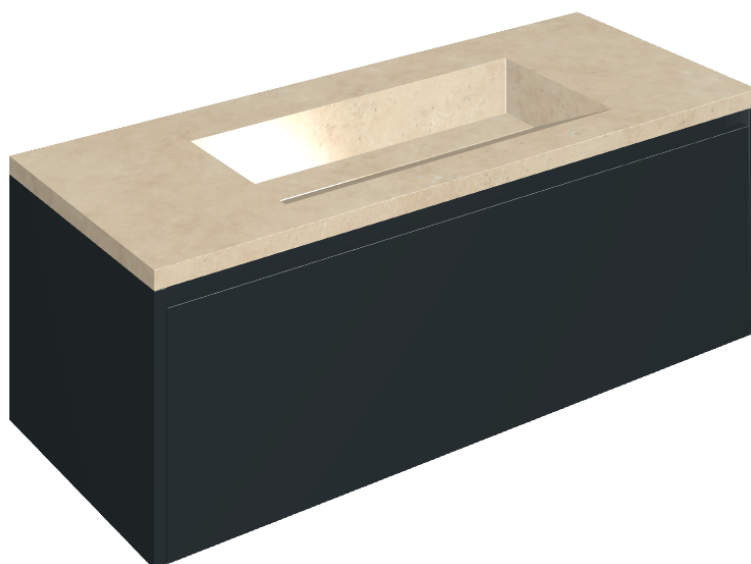

SCHEDA DI CONFIGURAZIONE

Cod. art.: 620810000026

Fly Air

Washbasin 120 Black

Rivestimento del
prodotto

Room Beige Stone
Cerato

I colori e le altre caratteristiche estetiche delle piastrelle presenti nelle illustrazioni presenti sul sito sono puramente indicativi. Guarda sempre i campioni di persona prima dell'acquisto.