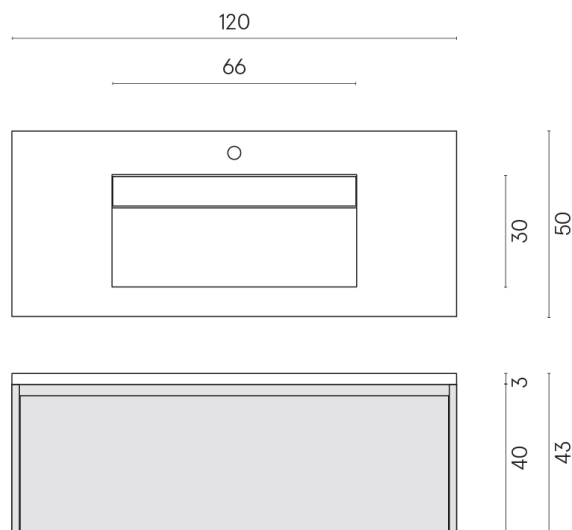

SCHEDA DI CONFIGURAZIONE

Cod. art.: 620810000026

Fly Air

Washbasin 120 Black

Rivestimento del
prodotto
Room White Stone
Cerato

I colori e le altre caratteristiche estetiche delle piastrelle presenti nelle illustrazioni presenti sul sito sono puramente indicativi. Guarda sempre i campioni di persona prima dell'acquisto.