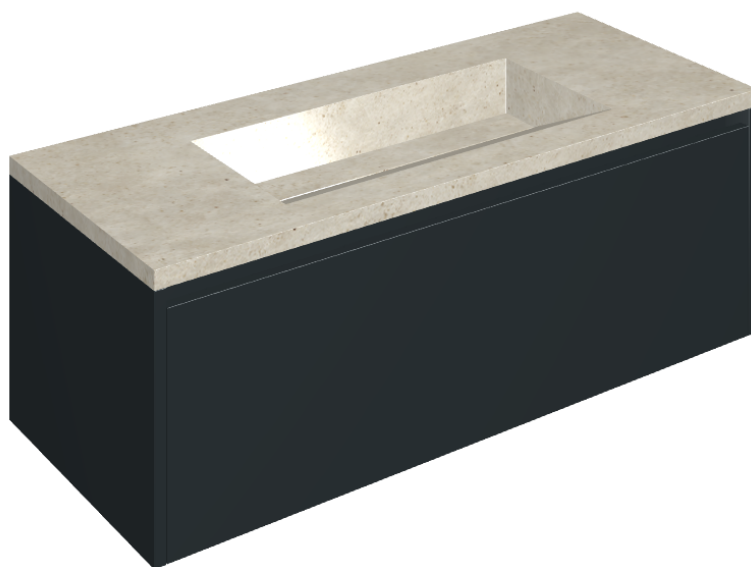

SCHEDA DI CONFIGURAZIONE

Cod. art.: 620810000026

Fly Air

Washbasin 120 Black

Rivestimento del
prodotto
Skyline Snow Naturale

I colori e le altre caratteristiche estetiche delle piastrelle presenti nelle illustrazioni presenti sul sito sono puramente indicativi. Guarda sempre i campioni di persona prima dell'acquisto.