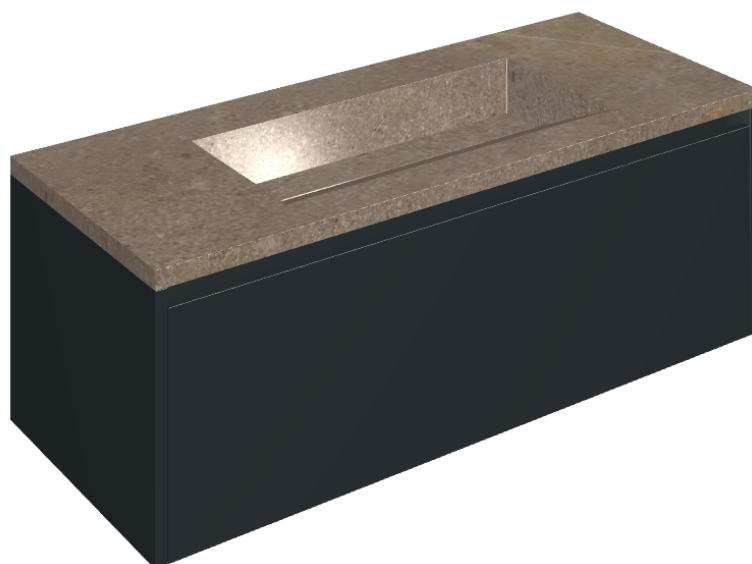

SCHEDA DI CONFIGURAZIONE

Cod. art.: 620810000026

Fly Air

Washbasin 120 Black

Rivestimento del
prodotto

Contempora Burn
Cerato

I colori e le altre caratteristiche estetiche delle piastrelle presenti nelle illustrazioni presenti sul sito sono puramente indicativi. Guarda sempre i campioni di persona prima dell'acquisto.