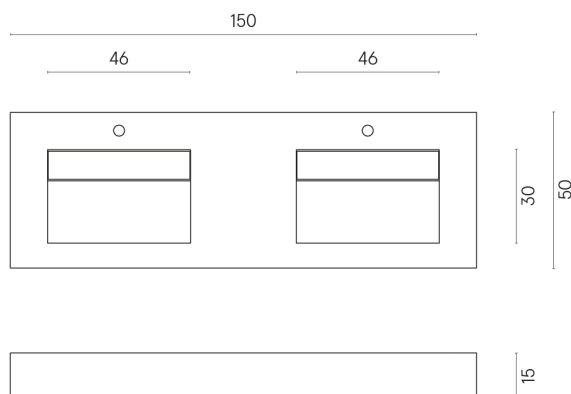

SCHEDA DI CONFIGURAZIONE

Cod. art.: 620810000005

Fly

Washbasin Duo 150

Rivestimento del
prodotto

Stellaris Tuscania
Grey Naturale

I colori e le altre caratteristiche estetiche delle piastrelle presenti nelle illustrazioni presenti sul sito sono puramente indicativi. Guarda sempre i campioni di persona prima dell'acquisto.