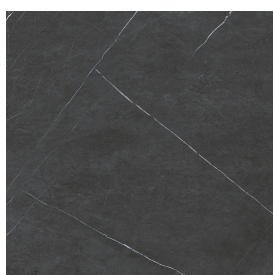

SCHEDA DI CONFIGURAZIONE

Cod. art.: 620810000005

Fly

Washbasin Duo 150

Rivestimento del
prodotto
Metropolis Imperial
Black Naturale

I colori e le altre caratteristiche estetiche delle piastrelle presenti nelle illustrazioni presenti sul sito sono puramente indicativi. Guarda sempre i campioni di persona prima dell'acquisto.