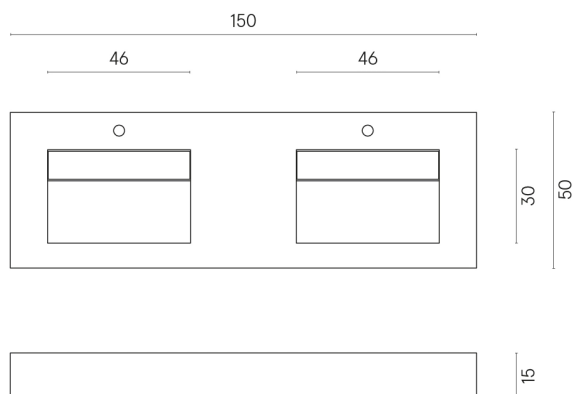

SCHEDA DI CONFIGURAZIONE

Cod. art.: 620810000005

Fly

Washbasin Duo 150

Rivestimento del
prodotto
Metropolis Imperial
Black Naturale

I colori e le altre caratteristiche estetiche delle piastrelle presenti nelle illustrazioni presenti sul sito sono puramente indicativi. Guarda sempre i campioni di persona prima dell'acquisto.