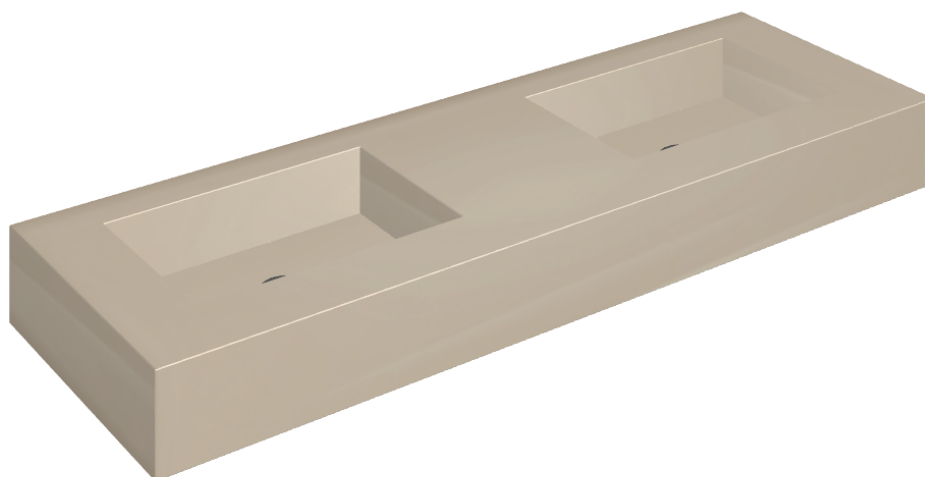

SCHEDA DI CONFIGURAZIONE

Cod. art.: 620810000005

Fly

Washbasin Duo 150

Rivestimento del
prodotto

Metropolis Glass
Powder Lux

I colori e le altre caratteristiche estetiche delle piastrelle presenti nelle illustrazioni presenti sul sito sono puramente indicativi. Guarda sempre i campioni di persona prima dell'acquisto.