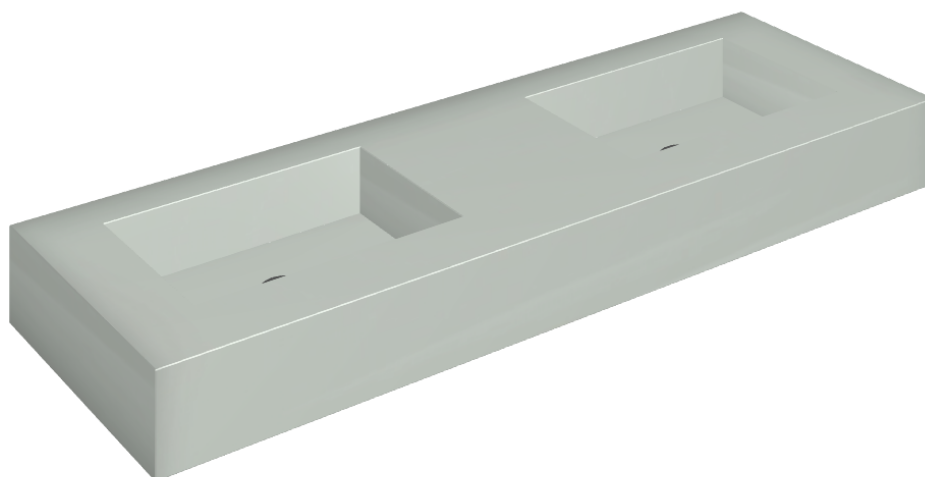

SCHEDA DI CONFIGURAZIONE

Cod. art.: 620810000005

## Washbasin Duo 150

Rivestimento del  
prodotto

Metropolis Glass Sky  
Lux

I colori e le altre caratteristiche estetiche delle piastrelle presenti nelle illustrazioni presenti sul sito sono puramente indicativi. Guarda sempre i campioni di persona prima dell'acquisto.