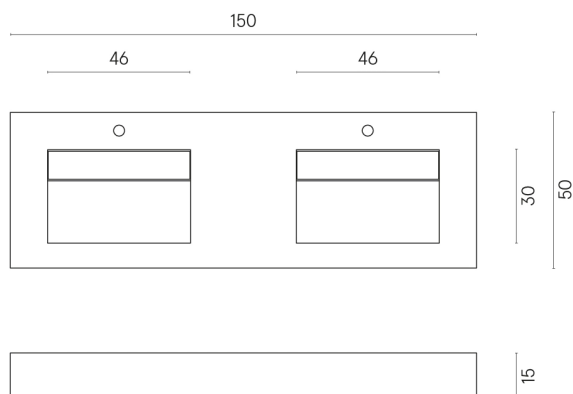

SCHEDA DI CONFIGURAZIONE

Cod. art.: 620810000005

Fly

Washbasin Duo 150

Rivestimento del prodotto

Charme Advance
Crema Delicato
Naturale

I colori e le altre caratteristiche estetiche delle piastrelle presenti nelle illustrazioni presenti sul sito sono puramente indicativi. Guarda sempre i campioni di persona prima dell'acquisto.