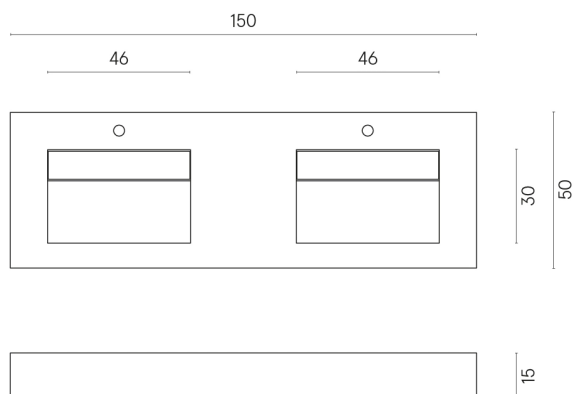

SCHEDA DI CONFIGURAZIONE

Cod. art.: 620810000005

Fly

Washbasin Duo 150

Rivestimento del
prodotto

Charme Deluxe Grigio
Orobico Naturale

I colori e le altre caratteristiche estetiche delle piastrelle presenti nelle illustrazioni presenti sul sito sono puramente indicativi. Guarda sempre i campioni di persona prima dell'acquisto.

**Trova il punto vendita
autorizzato più vicino:**

<https://spb.italonceramica.ru/ru/home/dealer/>

ITALON HOME

© COPYRIGHT ITALON - АО Керамогранитный завод 142800, Россия, Московская область, г. Ступино, Староситненское шоссе, вл. 32 - Тел. +7 495 2251322 / Факс +7 495 2251346