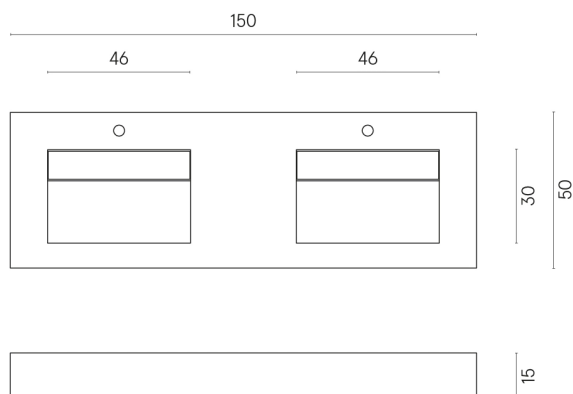

SCHEDA DI CONFIGURAZIONE

Cod. art.: 620810000005

Fly

Washbasin Duo 150

Rivestimento del
prodotto

Charme Deluxe
Invisible White
Naturale

I colori e le altre caratteristiche estetiche delle piastrelle presenti nelle illustrazioni presenti sul sito sono puramente indicativi. Guarda sempre i campioni di persona prima dell'acquisto.