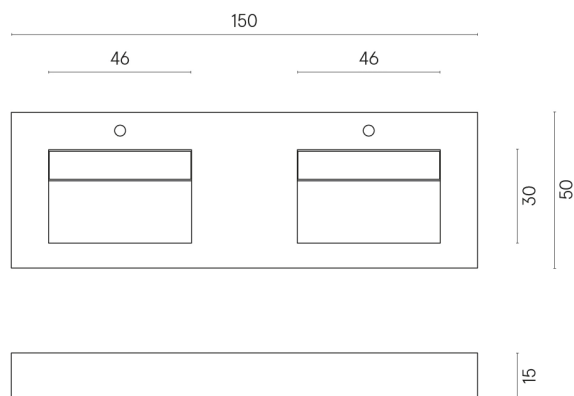

SCHEDA DI CONFIGURAZIONE

Cod. art.: 620810000005

Fly

Washbasin Duo 150

Rivestimento del
prodotto

Skyfall Bianco
Paradiso Naturale

I colori e le altre caratteristiche estetiche delle piastrelle presenti nelle illustrazioni presenti sul sito sono puramente indicativi. Guarda sempre i campioni di persona prima dell'acquisto.