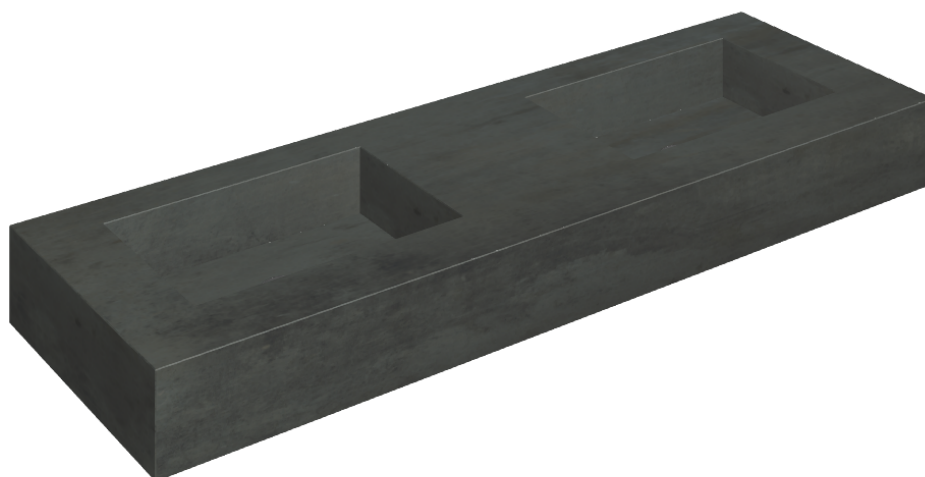

SCHEDA DI CONFIGURAZIONE

Cod. art.: 620810000005

## Washbasin Duo 150

Rivestimento del  
prodotto

Surface Steel  
Naturale

I colori e le altre caratteristiche estetiche delle piastrelle presenti nelle illustrazioni presenti sul sito sono puramente indicativi. Guarda sempre i campioni di persona prima dell'acquisto.