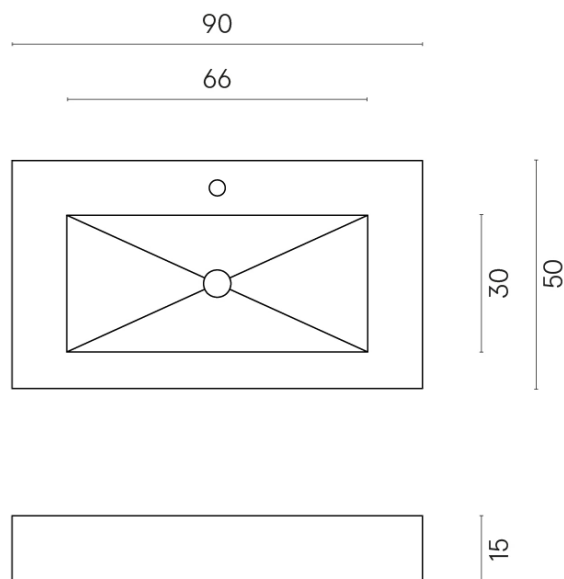

SCHEDA DI CONFIGURAZIONE

Cod. art.: 620810000002

Fly

Washbasin 90

Rivestimento del
prodotto

Continuum Polar
Naturale

I colori e le altre caratteristiche estetiche delle piastrelle presenti nelle illustrazioni presenti sul sito sono puramente indicativi. Guarda sempre i campioni di persona prima dell'acquisto.