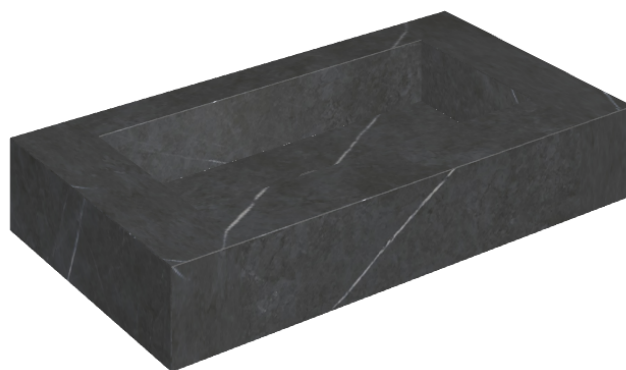

SCHEDA DI CONFIGURAZIONE

Cod. art.: 620810000002

Fly

Washbasin 90

Rivestimento del
prodotto

Metropolis Imperial
Black Naturale

I colori e le altre caratteristiche estetiche delle piastrelle presenti nelle illustrazioni presenti sul sito sono puramente indicativi. Guarda sempre i campioni di persona prima dell'acquisto.