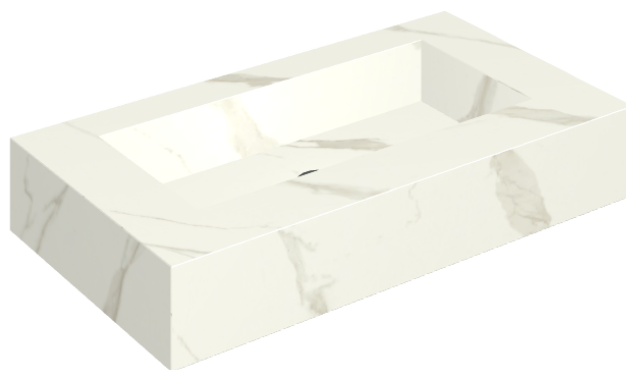

SCHEDA DI CONFIGURAZIONE

Cod. art.: 620810000002

Fly

Washbasin 90

Rivestimento del
prodotto

Metropolis Calacatta
Gold Naturale

I colori e le altre caratteristiche estetiche delle piastrelle presenti nelle illustrazioni presenti sul sito sono puramente indicativi. Guarda sempre i campioni di persona prima dell'acquisto.