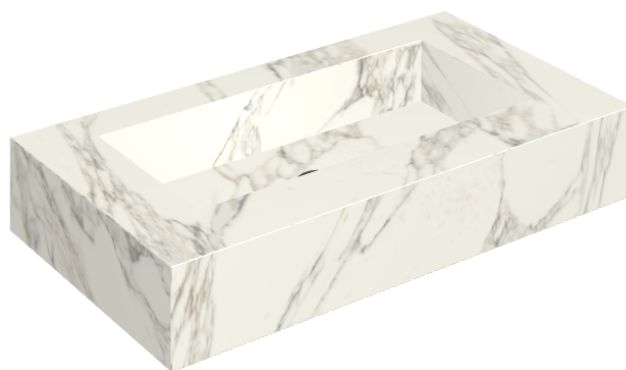

## Washbasin 90

Rivestimento del  
prodotto

Charme Deluxe  
Arabescato White  
Naturale

I colori e le altre caratteristiche estetiche delle piastrelle presenti nelle illustrazioni presenti sul sito sono puramente indicativi. Guarda sempre i campioni di persona prima dell'acquisto.