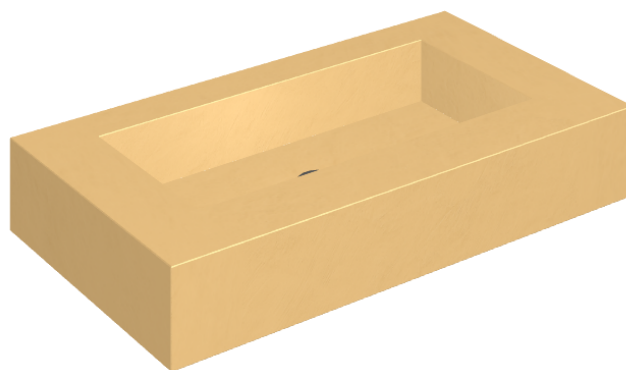

SCHEDA DI CONFIGURAZIONE

Cod. art.: 620810000002

## Washbasin 90

Rivestimento del  
prodotto  
Surface Sun Cerato

I colori e le altre caratteristiche estetiche delle piastrelle presenti nelle illustrazioni presenti sul sito sono puramente indicativi. Guarda sempre i campioni di persona prima dell'acquisto.