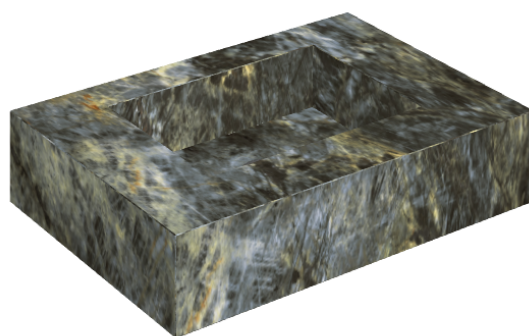

SCHEDA DI CONFIGURAZIONE

Cod. art.: 620810000001

Fly

Water Basin 70

Rivestimento del
prodotto

Stellaris Madagascar
Dark Naturale

I colori e le altre caratteristiche estetiche delle piastrelle presenti nelle illustrazioni presenti sul sito sono puramente indicativi. Guarda sempre i campioni di persona prima dell'acquisto.