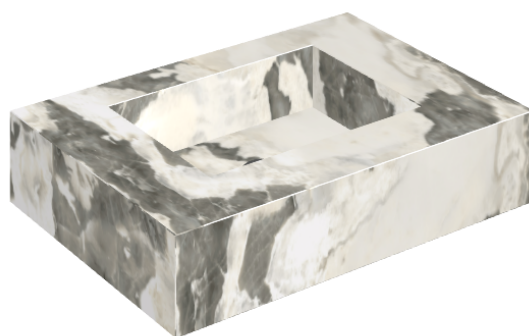

## Water Basin 70

Rivestimento del  
prodotto

Stellaris Dover Light  
Naturale

I colori e le altre caratteristiche estetiche delle piastrelle presenti nelle illustrazioni presenti sul sito sono puramente indicativi. Guarda sempre i campioni di persona prima dell'acquisto.