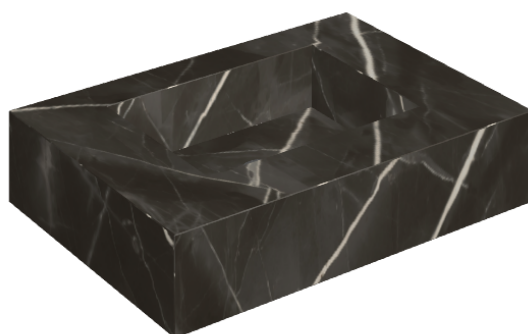

SCHEDA DI CONFIGURAZIONE

Cod. art.: 620810000001

Fly

Water Basin 70

Rivestimento del
prodotto

Stellaris Absolut Black
Naturale

I colori e le altre caratteristiche estetiche delle piastrelle presenti nelle illustrazioni presenti sul sito sono puramente indicativi. Guarda sempre i campioni di persona prima dell'acquisto.