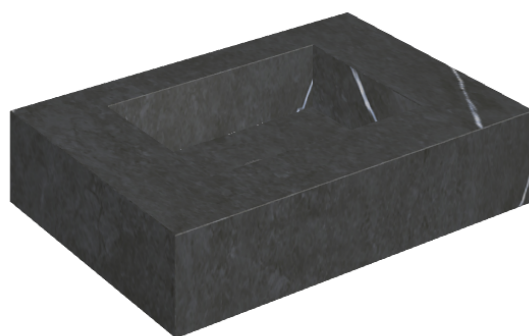

## Water Basin 70

Rivestimento del  
prodotto

Metropolis Imperial  
Black Naturale

I colori e le altre caratteristiche estetiche delle piastrelle presenti nelle illustrazioni presenti sul sito sono puramente indicativi. Guarda sempre i campioni di persona prima dell'acquisto.