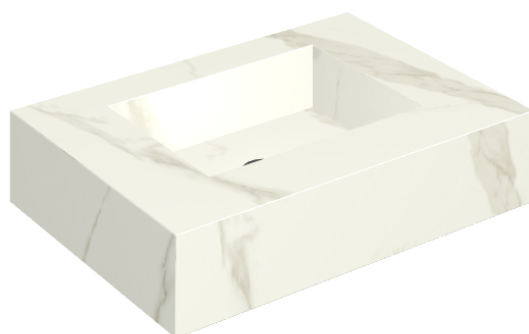

## Water Basin 70

Rivestimento del  
prodotto

Metropolis Calacatta  
Gold Naturale

I colori e le altre caratteristiche estetiche delle piastrelle presenti nelle illustrazioni presenti sul sito sono puramente indicativi. Guarda sempre i campioni di persona prima dell'acquisto.