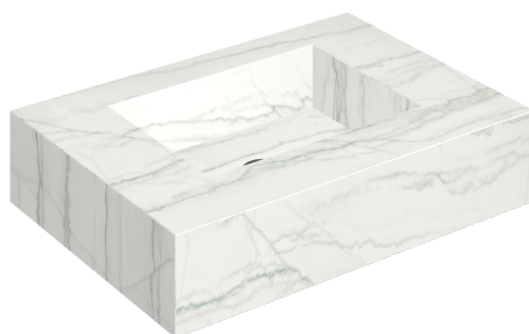

## Water Basin 70

Rivestimento del  
prodotto

Charme Advance  
Platinum White  
Naturale

I colori e le altre caratteristiche estetiche delle piastrelle presenti nelle illustrazioni presenti sul sito sono puramente indicativi. Guarda sempre i campioni di persona prima dell'acquisto.