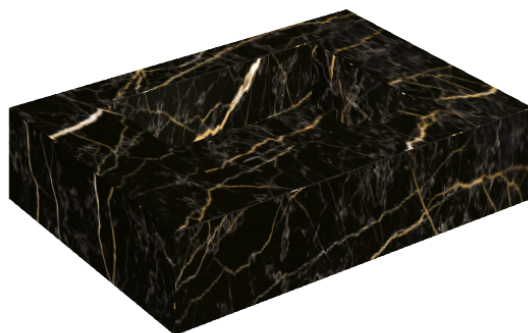

SCHEDA DI CONFIGURAZIONE

Cod. art.: 620810000001

Fly

Water Basin 70

Rivestimento del
prodotto

Charme Extra Laurent
Naturale

I colori e le altre caratteristiche estetiche delle piastrelle presenti nelle illustrazioni presenti sul sito sono puramente indicativi. Guarda sempre i campioni di persona prima dell'acquisto.